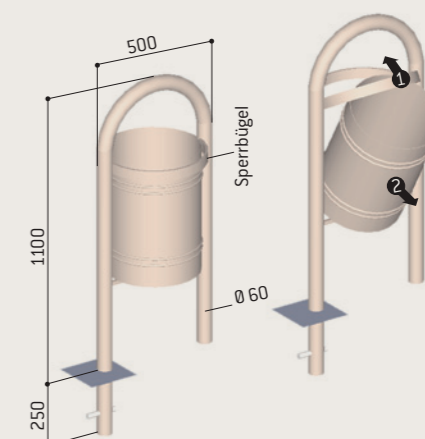

1/2

ABFALLKORB VALENCIA 40 LITER

Abfallkorb aus Stahl mit Seitenfuß, Befestigung durch Einbetonierung.

- > Ausgestattet mit einem Eimer aus galvanisiertem Stahlblech 8/10, mit einem seitlichen Handgriff aus Draht Ø 5 mm, Blockierung durch Schloss.
- > Fertigstellung: verzinkter Stahl beschichtet in unseren RAL-Farben zur Wahl (siehe Seite 4).
- > Mit Piktogramm (selbstklebend).

2/ Eco-Ausführung.

- > Beschreibung siehe oben, jedoch ohne Korbverkleidung.

1/ Valencia-Fuß Ø 60 mm gebogen	208203
Valencia-Fuß Ø 76 mm Kopf Agora	208205
2/ Valencia-Fuß Ø 76 mm Kopf Agora Eco	208208
Valencia-Fuß Ø 60 mm gebogen Eco	208209

3/4

ABFALLKORB CERGY 60 LITER

Mit vom Korpus unabhängigem zylinderförmigem Fuß und mit Innenkreuz zur Befestigung am Boden.

- > Mit einem Eimer aus galvanisiertem Stahlblech 8/10 mit einem seitlichen Handgriff aus Draht Ø 5 mm, Blockierung durch Schloss.
- > Fertigstellung: verzinkter Stahl beschichtet in unseren RAL-Farben zur Wahl (siehe Seite 4).
- > Mit Piktogramm (selbstklebend).

4/ Eco-Ausführung.

- > Beschreibung siehe oben, jedoch ohne Korbverkleidung.

3/ Cergy zylinderförmiger Fuß	208201
4/ Cergy zylinderförmiger Fuß Eco	208199

Für Anfragen klicken sie bitte **HIER**
mailto:info@kramer-und-partner.de

Art.-Nr.	Preis + MwSt
208205	379,68 €
208203	353,25 €
208208	232,71 €
208209	232,71 €
208201	390,36 €
208199	305,11 €
208220	348,00 €
208221	348,00 €
208222	348,00 €
208224	348,00 €
208223	348,00 €
208225	394,00 €
208226	394,00 €
208227	394,00 €
208229	394,00 €
208228	394,00 €
208230	57,63 €
208210	284,00 €
208211	325,00 €
208230	57,63 €

5

ABFALLKORB SANTIAGO 40 LITER

Abfallkorb auf Fußelement aus Stahlrohr Ø 76 mm mit Deckel. 4 Kopfmodelle zur Wahl.