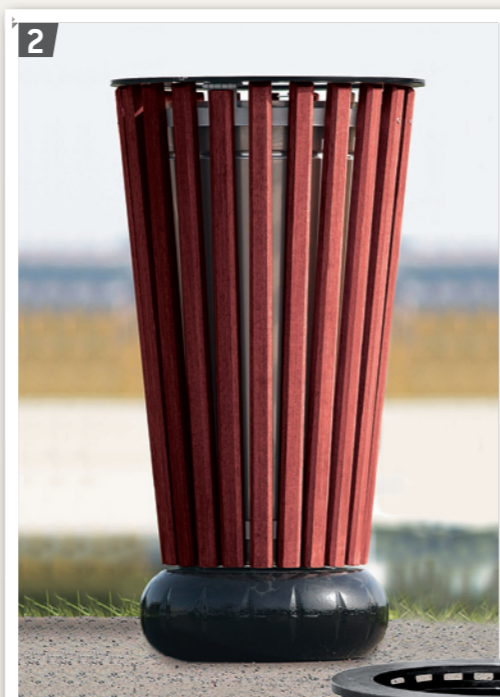

ABFALLKORB LOFOTEN 60 LITER

Elegant und schlicht, dieser Korb ist auf Bodenplatte oder auf einem Stahlgussfuß erhältlich. 2 Fertigstellungen: FSC-zertifizierte exotische Holzbretter oder Stahlblech.

- > Abfallkorb aus FSC-zertifiziertem exotischem Holz, Stärke 22 mm oder Stahlblech, Stärke 8 mm.
- > Lasur-Holz Helles Eichenholz oder Mahagoni.
- > Stahl verzinkt und beschichtet in unseren RAL-Farben (siehe Seite 4).
- > Inneneimer mitgeliefert.
- > 2 Versionen:
  - Stahlgussfuß: Ø 500mm x Höhe 930mm.
  - Auf Bodenplatte: Ø 500mm x Höhe 780mm.
- > Stahldeckel, verriegelbar durch Dreikantschlüssel.
- > Für Abfallsäcke 60 liter (nicht mitgeliefert).

	Stahlgussfuß-Version	Bodenplatten-Version
2 Abfallkörbe Holz und Stahl	208076	208074
3 Abfallkörbe aus Stahl	208075	208073

3

Art.-Nr. Preis + MwSt

208077	628,31 €
208076	801,55 €
208075	775,69 €
208074	698,13 €
208073	646,41 €
208068	542,99 €
208067	542,99 €
208060	605,90 €

Für Anfragen klicken sie bitte **HIER**
mailto:info@kramer-und-partner.de

4 / 5

ABFALLKORB SEVILLA 100 LITER

Diskrete Abfallkörbe, speziell für Ihre Grünflächen geeignet.

- > Aus FSC-zertifiziertem exotischem Holz, Stärke 22 mm.
- > Lasur-Holz, Fertigstellung Helles Eichenholz oder Mahagoni
- > Abmessungen:
  - Achteckig: Ø 470 mm x Höhe 938 mm.
  - Viereckig: 320 mm x 475 mm x Höhe 930 mm.
- > Griff aus Aluminium.
- > Struktur aus feuerverzinktem Stahl.
- > Befestigung durch mitgelieferte Verankerungsstangen.
- > Für Abfallsäcke 100 Liter (nicht mitgeliefert).

4 Abfallkörbe 100 Liter - Achteckig	208068
5 Abfallkörbe 100 Liter - Viereckig	208067