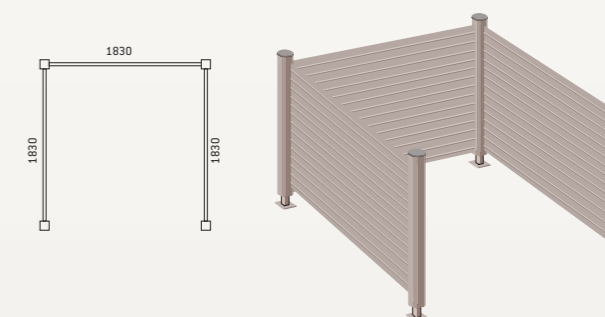

ABFALLBEHÄLTER-UMHAUSUNGEN

Ein individuell aufstellbares Produkt. Wählen Sie für Ihre Fertigung nach Maß entsprechend Pfosten und Verkleidungen.

Verkleidungen

- > Verkleidungen aus hervorragendem Holz.
- > In 2 Längen erhältlich: 900 und 1830 mm.
- > Höhe: 1450 mm.

Pfosten

- > Pfosten aus hervorragendem Holz, UV-schutzbehandelt.
- > Höhe 1600 mm.
- > Kopf aus Aluminium.
- > Auf Bodenplatten.

Pfosten auf Bodenplatten	208090
Verkleidung Länge 900 x Höhe 1450 mm	208091
Verkleidung Länge 1830 x Höhe 1450 mm	208092

Aufstellungsbeispiel:
4 Pfosten + 3 Verkleidungen L 1830 mm