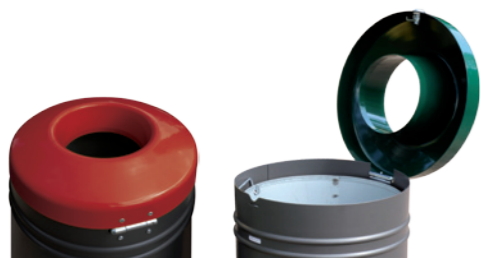

GEMEINSAME EIGENSCHAFTEN DER ABFALLKÖRBE GUSTAVIA, GALWAY UND ESTEREL:

> Kopfteil mit Reduzierstück, um Einwurf von Hausmüll zu vermeiden, automatische Löschfunktion, d. h. speziell entwickelt, um das Entweichen von Luft zu verhindern und somit das Feuer im Abfallkorb zu ersticken.