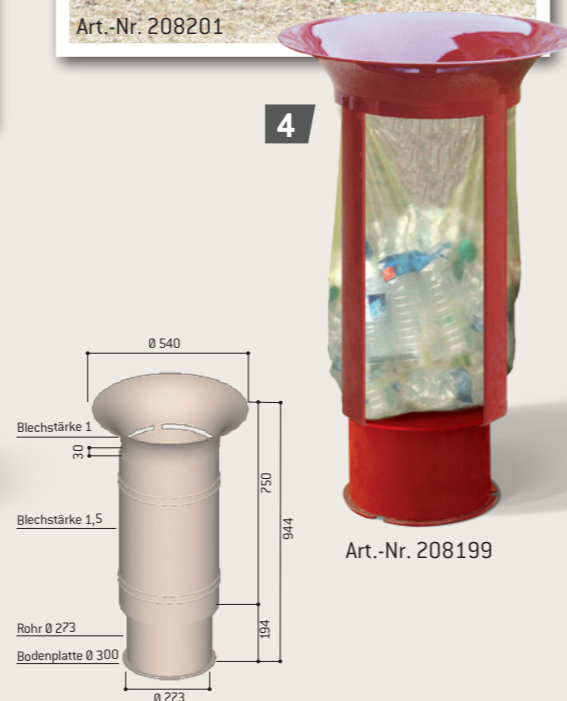

Art.-Nr. 208201

Art.-Nr. 208199