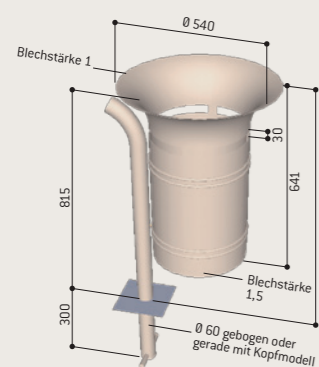

**2/ Eco-Ausführung.**

- > Beschreibung siehe oben, jedoch ohne Korbverkleidung.

|   |               |
|---|---------------|
| <b>1/</b> Valencia-Fuß Ø 60 mm gebogen        | <b>208203</b> |
| Valencia-Fuß Ø 76 mm Kopf Agora               | <b>208205</b> |
| <b>2/</b> Valencia-Fuß Ø 76 mm Kopf Agora Eco | <b>208208</b> |
| Valencia-Fuß Ø 60 mm gebogen Eco              | <b>208209</b> |

Art.-Nr. 208203

Art.-Nr. 208208

3/4

**ABFALLKORB CERGY 60 LITER**

Mit vom Korpus unabhängigem zylinderförmigem Fuß und mit Innenkreuz zur Befestigung am Boden.

- > Mit einem Eimer aus galvanisiertem Stahlblech 8/10 mit einem seitlichen Handgriff aus Draht Ø 5 mm, Blockierung durch Schloss.
- > Fertigstellung: verzinkter Stahl beschichtet in unseren RAL-Farben zur Wahl (siehe Seite 4).
- > Mit Piktogramm (selbstklebend).