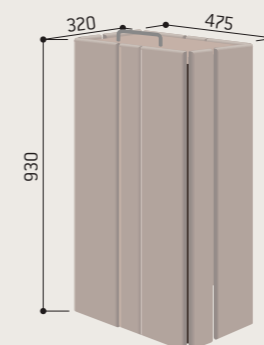

1

ABFALLKORB RIGA 50 LITER

Ein modernes und schlankes Design dank einer Stahlblechstruktur. Dieser Abfallkorb hat am oberen Teil ein Stahllochblech der das Löschen der Zigaretten erlaubt.

- > Aus PEFC-zertifiziertem Eichenholz, Stärke 22 mm.
- > Fertigstellung erfolgt durch umweltfreundliche Wasserlasur. Farböne: Helles Eichenholz oder Mahagoni.
- > Innenfach mitgeliefert.
- > Krone aus Polyester RAL 7044.
- > Maße: B 420 x T 400 x H 1150 mm.
- > Struktur aus Stahlblech, Stärke 8 mm, verzinkt und beschichtet in unseren RAL-Farben (siehe Seite 8).
- > Für Abfallsäcke 50 Liter (nicht mitgeliefert).

Abfallkörbe 50 Liter	208077

2 / 3

ABFALLKORB LOFOTEN 60 LITER

Elegant und schlicht, dieser Korb ist auf Bodenplatte oder auf einem Stahlgussfuß erhältlich. 2 Fertigstellungen: FSC-zertifizierte exotische Holzbretter oder Stahlblech.

- > Abfallkorb aus FSC-zertifiziertem exotischem Holz, Stärke 22 mm oder Stahlblech, Stärke 8 mm.
- > Lasur-Holz Helles Eichenholz oder Mahagoni.
- > Stahl verzinkt und beschichtet in unseren RAL-Farben (siehe Seite 4).
- > Inneneimer mitgeliefert.
- > 2 Versionen:
  - Stahlgussfuß: Ø 500mm x Höhe 930mm.
  - Auf Bodenplatte: Ø 500mm x Höhe 780mm.
- > Stahldeckel, verriegelbar durch Dreikantschlüssel.
- > Für Abfallsäcke 60 liter (nicht mitgeliefert).

	Stahlgussfuß-Version	Bodenplatten-Version
2 Abfallkörbe Holz und Stahl	208076	208074
3 Abfallkörbe aus Stahl	208075	208073

3

Art.-Nr. Preis + MwSt

208077	628,31 €
208076	801,55 €
208075	775,69 €
208074	698,13 €
208073	646,41 €
208068	542,99 €
208067	542,99 €
208060	605,90 €

Für Anfragen klicken sie bitte **HIER**
mailto:info@kramer-und-partner.de

4 / 5

ABFALLKORB SEVILLA 100 LITER

Diskrete Abfallkörbe, speziell für Ihre Grünflächen geeignet.