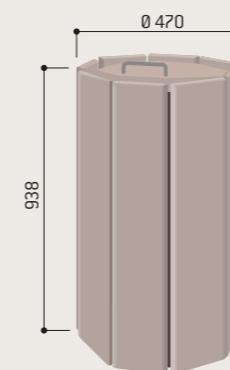

Für Anfragen klicken sie bitte **HIER**  
mailto:info@kramer-und-partner.de

4 / 5

**ABFALLKORB SEVILLA 100 LITER**

Diskrete Abfallkörbe, speziell für Ihre Grünflächen geeignet.

- > Aus FSC-zertifiziertem exotischem Holz, Stärke 22 mm.
- > Lasur-Holz, Fertigstellung Helles Eichenholz oder Mahagoni
- > Abmessungen:
  - Achteckig: Ø 470 mm x Höhe 938 mm.
  - Viereckig: 320 mm x 475 mm x Höhe 930 mm.
- > Griff aus Aluminium.
- > Struktur aus feuerverzinktem Stahl.
- > Befestigung durch mitgelieferte Verankerungsstangen.
- > Für Abfallsäcke 100 Liter (nicht mitgeliefert).

|  |               |
|--|---------------|
| <b>4</b> Abfallkörbe 100 Liter - Achteckig | <b>208068</b> |
| <b>5</b> Abfallkörbe 100 Liter - Viereckig | <b>208067</b> |

4

5

6

**ABFALLKORB BERLIN 80 LITER**