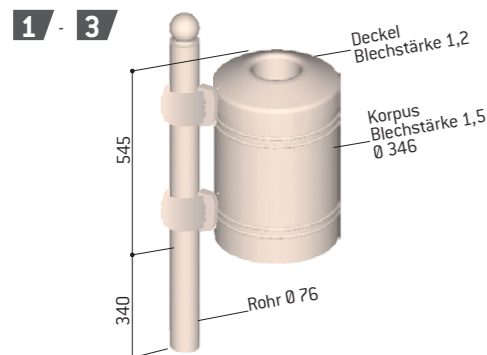

> Eimer aus galvanisiertem Stahlblech 8/10 mit Handhabungsriff.

> Verriegelung: Öffnung durch Dreikantschlüssel, Abschließung durch selbstzentrierende Raste.

> Fertigstellung: Korpus aus verzinktem Stahl beschichtet in unseren RAL-Farben, Kopfteil aus verzinktem Stahl beschichtet in unseren RAL-Farben zur Wahl (siehe Seite 4).

> Zur Wahl: Dekorativer Abdeckfuß aus Aluguss.