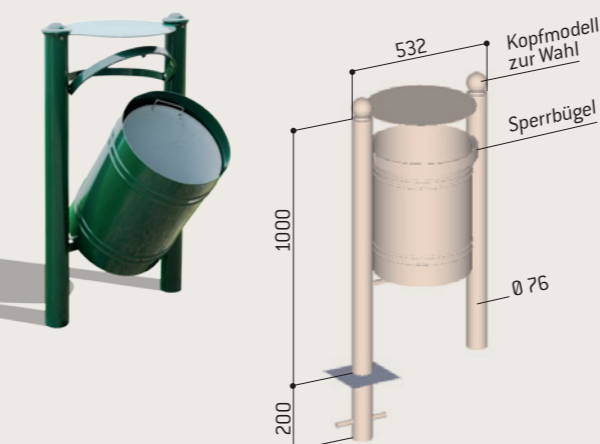

Art.-Nr. 208221