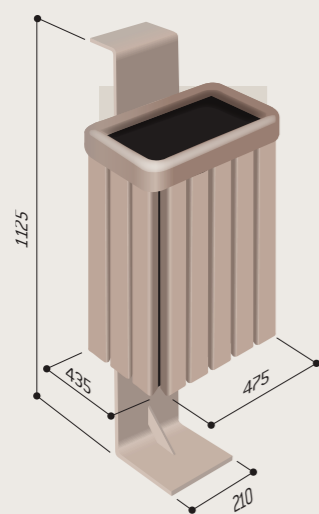

1

ABFALLKORB RIGA 50 LITER

Ein modernes und schlankes Design dank einer Stahlblechstruktur. Dieser Abfallkorb hat am oberen Teil ein Stahllochblech der das Löschen der Zigaretten erlaubt.

- > Aus PEFC-zertifiziertem Eichenholz, Stärke 22 mm.
- > Fertigstellung erfolgt durch umweltfreundliche Wasserlasur. Farböne: Helles Eichenholz oder Mahagoni.
- > Innenfach mitgeliefert.
- > Krone aus Polyester RAL 7044.
- > Maße: B 420 x T 400 x H 1150 mm.
- > Struktur aus Stahlblech, Stärke 8 mm, verzinkt und beschichtet in unseren RAL-Farben (siehe Seite 8).
- > Für Abfallsäcke 50 Liter (nicht mitgeliefert).

Abfallkörbe 50 Liter	208077