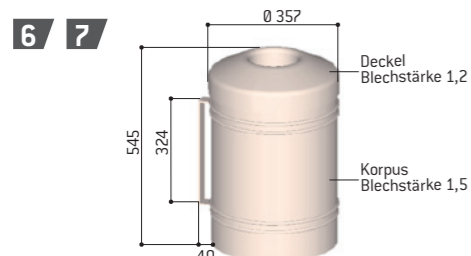

> Eimer aus galvanisiertem Stahlblech 8/10 mit Handhabungsriff.

> Verriegelung: Öffnung durch Dreikantschlüssel, Abschließung durch selbstzentrierende Raste.

> Fertigstellung: Korpus aus verzinktem Stahl beschichtet in unseren RAL-Farben, Kopfteil aus verzinktem Stahl beschichtet in unseren RAL-Farben zur Wahl (siehe Seite 4).

> Zur Wahl: Dekorativer Abdeckfuß aus Aluguss.