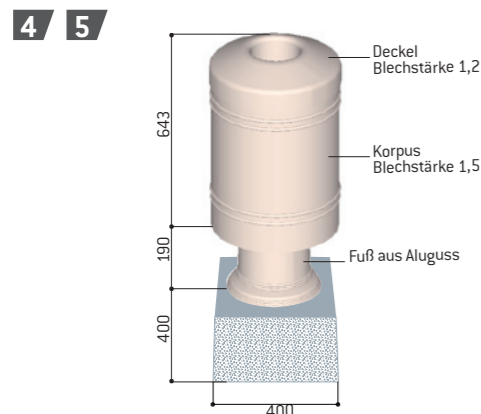

> Eimer aus galvanisiertem Stahlblech 8/10 mit Handhabungsriff.

> Verriegelung: Öffnung durch Dreikantschlüssel, Abschließung durch selbstzentrierende Raste.

> Fertigstellung: Korpus aus verzinktem Stahl beschichtet in unseren RAL-Farben, Kopfteil aus verzinktem Stahl beschichtet in unseren RAL-Farben zur Wahl (siehe Seite 4).

> Zur Wahl: Dekorativer Abdeckfuß aus Aluguss.