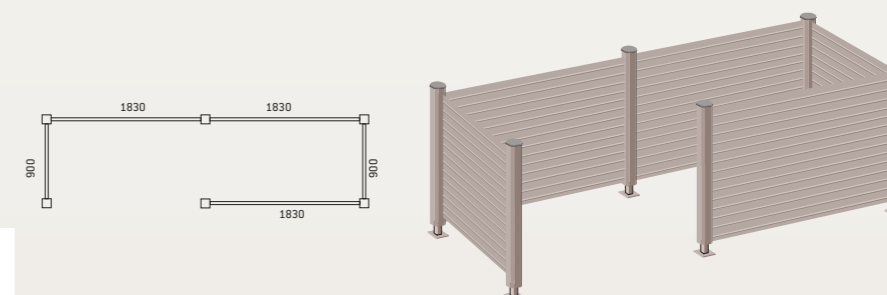

Aufstellungsbeispiel:
6 Pfosten + 2 Verkleidungen L 900 mm + 3 Verkleidungen L 1830 mm