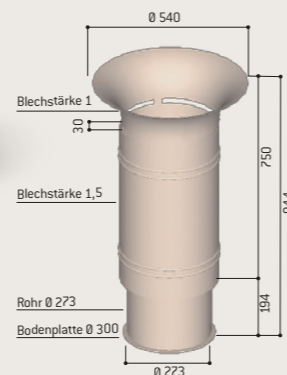

Art.-Nr. 208199