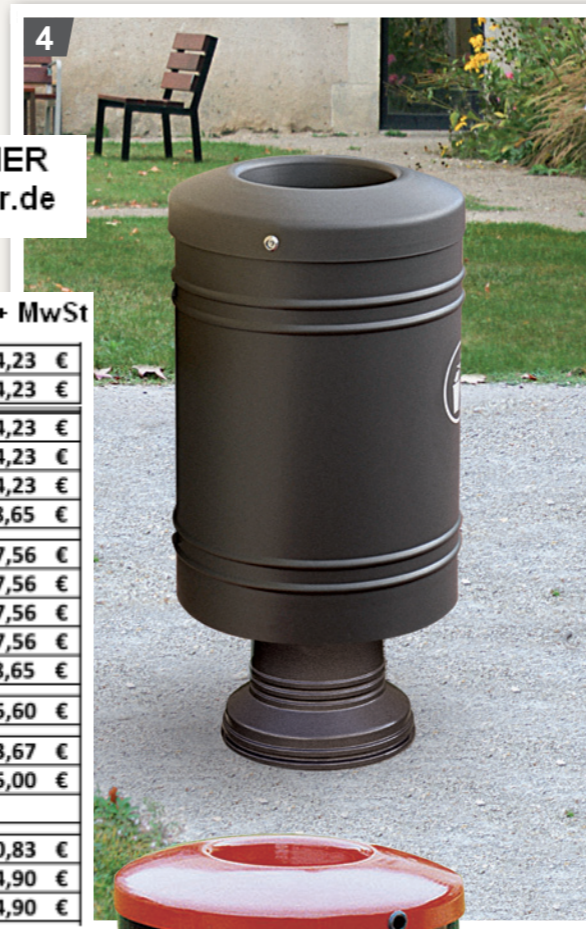

ABFALLKORB GASCOGNE - 60 LITER

Abfallkorb aus Stahl mit zwei Fußmodellen:

4 Auf Sockel aus Aluguss Ø 270 mm mit Befestigung durch Einbetonierung oder Befestigen in einer Serrublock-Hülse zum Abnehmen.

5 Auf zylinderförmigem Stahlfuß mit Innenkreuz zur Befestigung am Boden.

4 Galway auf Sockel aus Aluguss	208100
5 Galway auf zylinderförmigem Stahlfuß	208101
Herausnehmbares System Serrublock®	206559

Art.-Nr.	Preise + MwSt
208117	434,23 €
208118	434,23 €
208120	434,23 €
208116	434,23 €
208119	434,23 €
206108	28,65 €
208165	577,56 €
208166	577,56 €
208167	577,56 €
208168	577,56 €
206108	28,65 €
208110	345,60 €
208100	393,67 €
208101	425,00 €
206559	
208150	280,83 €
208142	324,90 €
208141	324,90 €

6 7

ABFALLKORB ESTEREL 40 LITER

Abfallkorb aus Stahl mit zwei Befestigungsarten:

6 Halterung aus lackiertem, vorgebohrtem Stahlblech, zur Wandbefestigung.

7 Schellen zur Befestigung am Pfosten Ø 76 mm (Überdachung aus Rundrohr, Geländer Province, Trio, usw) oder 80 x 80 mm (Überdachung aus Vierkantrrohr, usw).

Esterel Wandhalterung	208150
Esterel auf Pfoste Ø 76 mm	208142
Esterel auf Pfosten 80 x 80 mm	208141