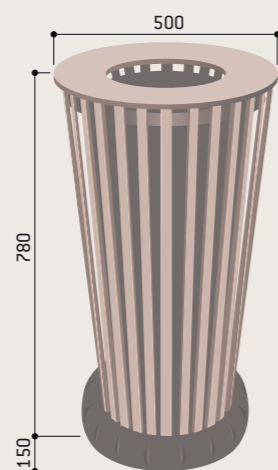

ABFALLKORB LOFOTEN 60 LITER

Elegant und schlicht, dieser Korb ist auf Bodenplatte oder auf einem Stahlgussfuß erhältlich. 2 Fertigstellungen: FSC-zertifizierte exotische Holzbretter oder Stahlblech.

- > Abfallkorb aus FSC-zertifiziertem exotischem Holz, Stärke 22 mm oder Stahlblech, Stärke 8 mm.
- > Lasur-Holz Helles Eichenholz oder Mahagoni.
- > Stahl verzinkt und beschichtet in unseren RAL-Farben (siehe Seite 4).
- > Inneneimer mitgeliefert.
- > 2 Versionen:
  - Stahlgussfuß: Ø 500mm x Höhe 930mm.
  - Auf Bodenplatte: Ø 500mm x Höhe 780mm.
- > Stahldeckel, verriegelbar durch Dreikantschlüssel.
- > Für Abfallsäcke 60 liter (nicht mitgeliefert).

	Stahlgussfuß-Version	Bodenplatten-Version
2 Abfallkörbe Holz und Stahl	208076	208074
3 Abfallkörbe aus Stahl	208075	208073

3

Art.-Nr. Preis + MwSt

208077	628,31 €
208076	801,55 €
208075	775,69 €
208074	698,13 €
208073	646,41 €
208068	542,99 €
208067	542,99 €
208060	605,90 €

Für Anfragen klicken sie bitte **HIER**
mailto:info@kramer-und-partner.de

4 / 5

ABFALLKORB SEVILLA 100 LITER

Diskrete Abfallkörbe, speziell für Ihre Grünflächen geeignet.

- > Aus FSC-zertifiziertem exotischem Holz, Stärke 22 mm.
- > Lasur-Holz, Fertigstellung Helles Eichenholz oder Mahagoni
- > Abmessungen:
  - Achteckig: Ø 470 mm x Höhe 938 mm.
  - Viereckig: 320 mm x 475 mm x Höhe 930 mm.
- > Griff aus Aluminium.
- > Struktur aus feuerverzinktem Stahl.
- > Befestigung durch mitgelieferte Verankerungsstangen.
- > Für Abfallsäcke 100 Liter (nicht mitgeliefert).

4 Abfallkörbe 100 Liter - Achteckig	208068
5 Abfallkörbe 100 Liter - Viereckig	208067