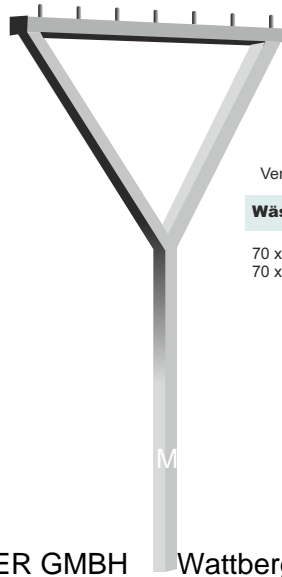

Versandhinweis:

Wäschegerüst	Artikel-Nr.:	Gewicht kg	Preis €
70 x 70 mm, feuerverzinkt	WG5	28,0	119,50
70 x 70 mm, Standard-RAL beschichtet	WG5B		153,50

Alle Preise plus MwSt + Versandkosten auf Anfrage